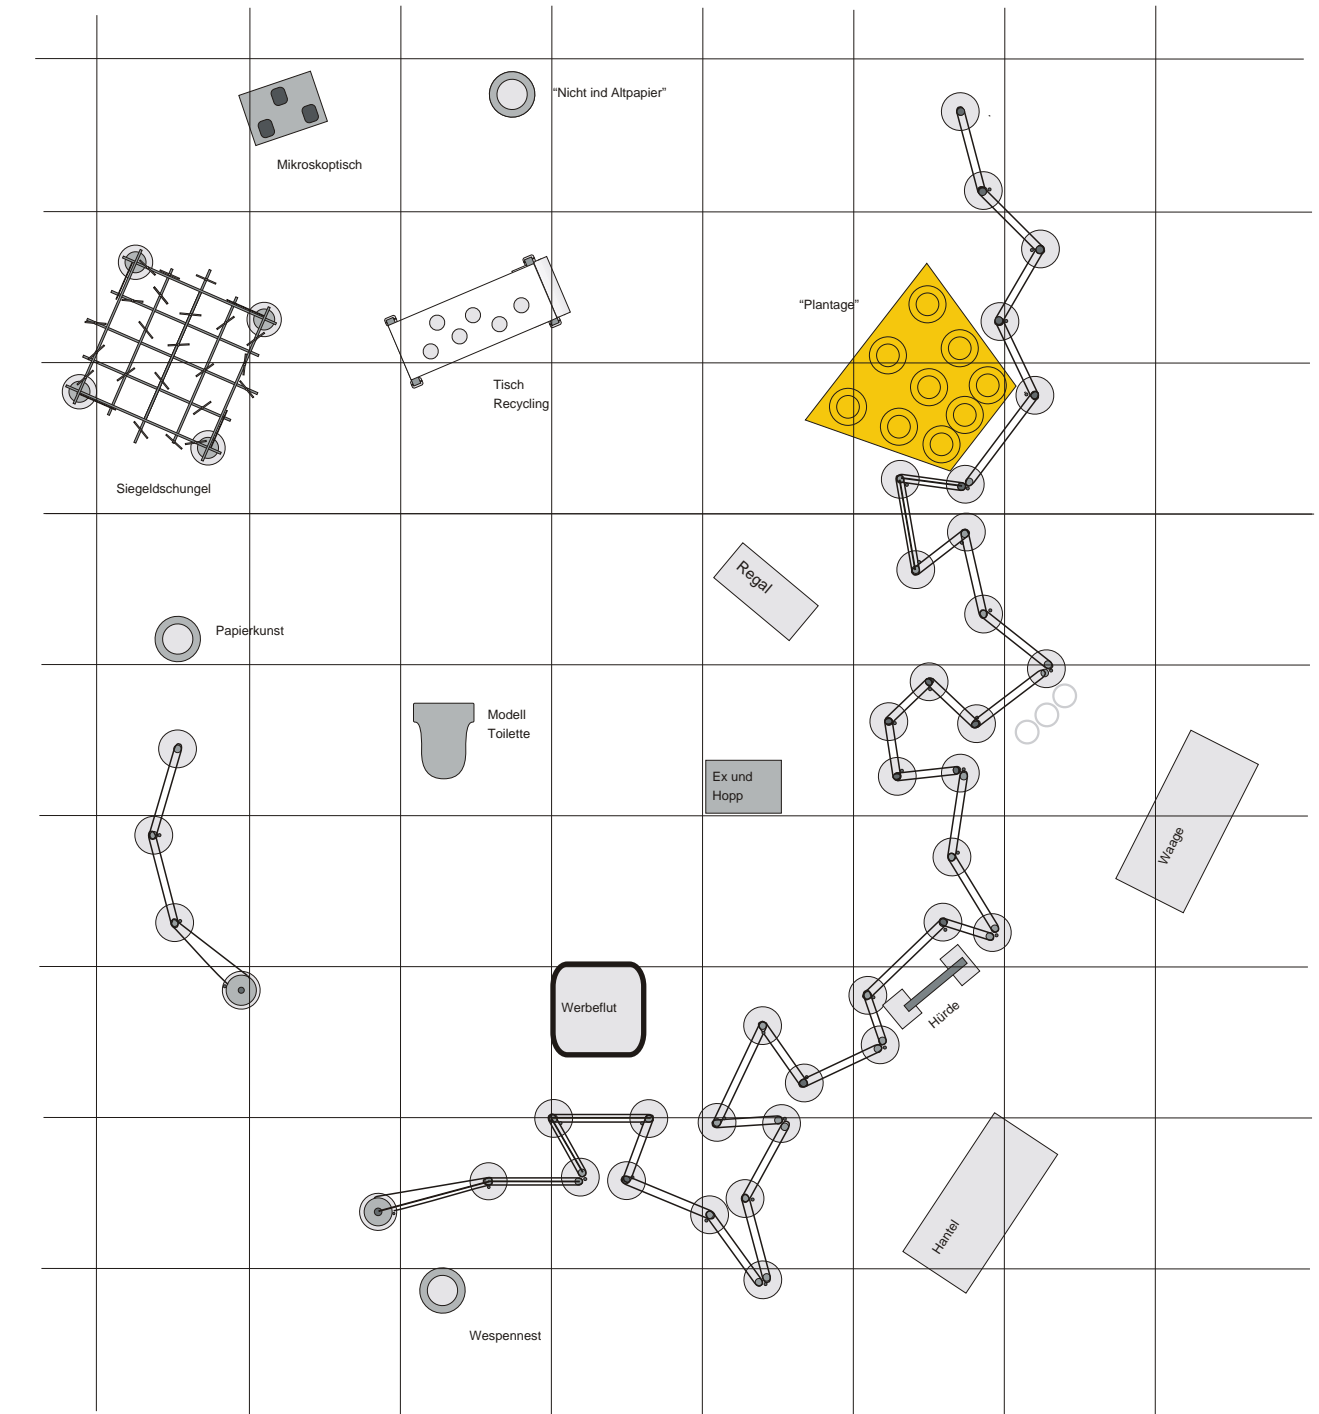

Ausstellung Papierwende

Maßstab 1: 100

Gitterabstand: 2,0 m

Ausstellung Papierwende

Maßstab 1: 100