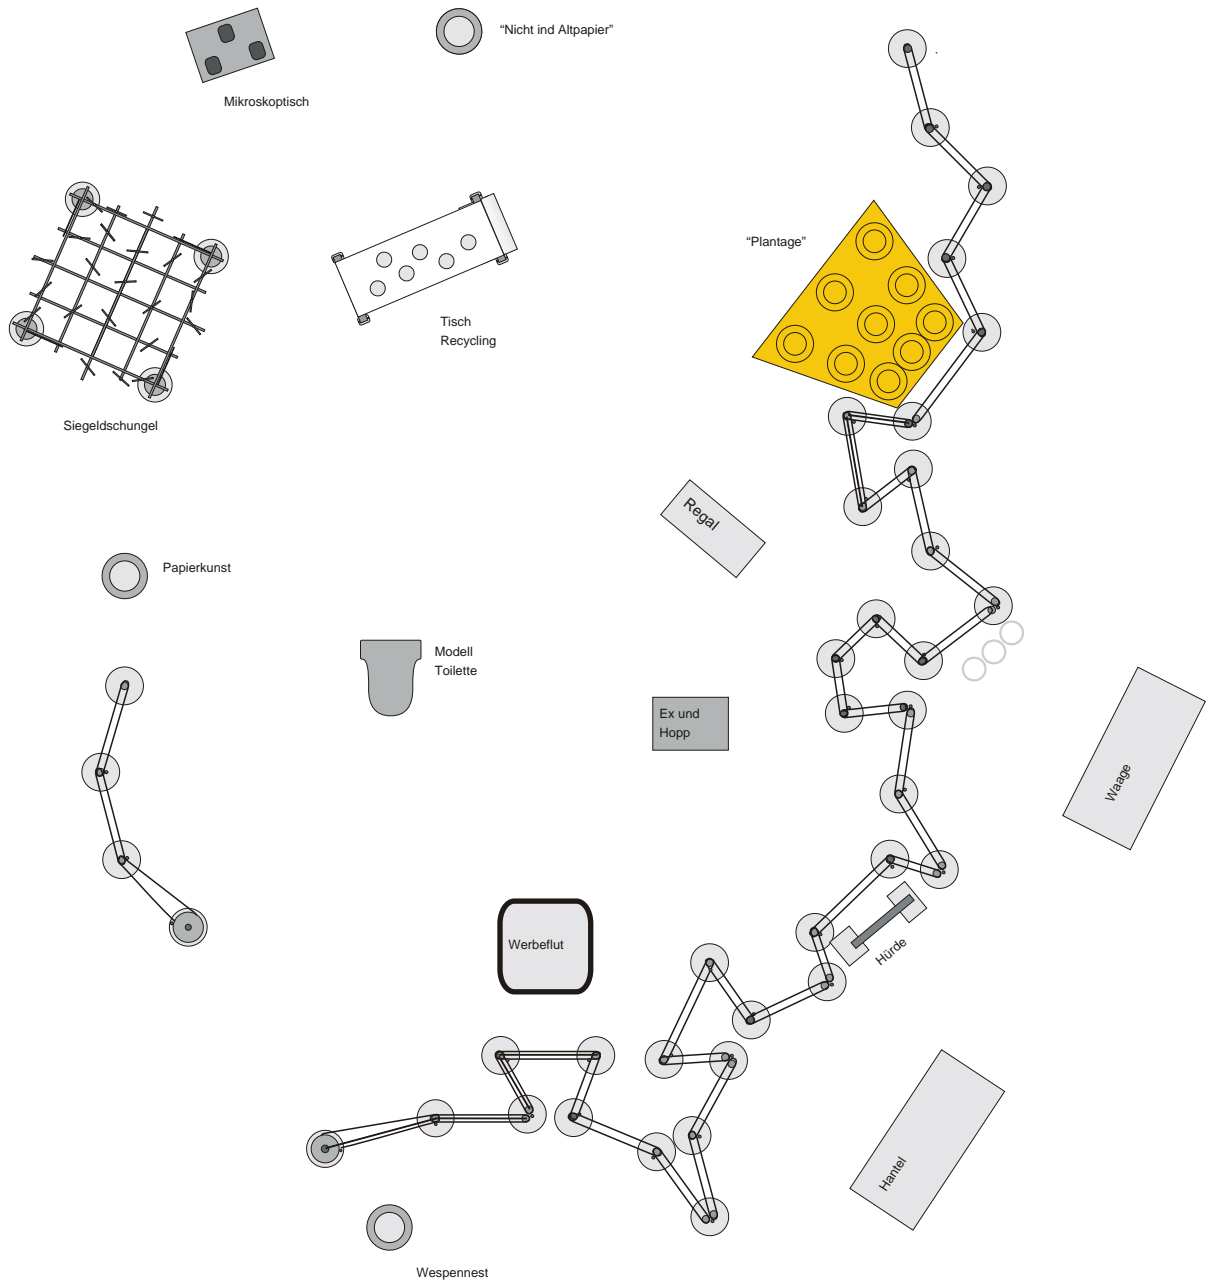

Ausstellung Papierwende

Maßstab 1: 100

Gitterabstand: 2,0 m

Ausstellung Papierwende

Maßstab 1: 100